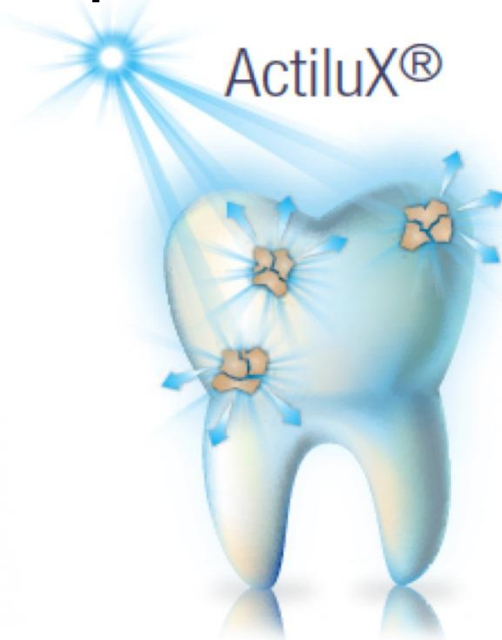

Кристаллы ActiluX® , реагируя с дневным светом, производят + и – заряды, которые вступают в реакцию с кислородом и водой содержащимися в слюне и окружающей среде. Этот процесс формирует радикалы, которые безопасны для человека, но разрушают органические молекулы, отвечающие за загрязнения.